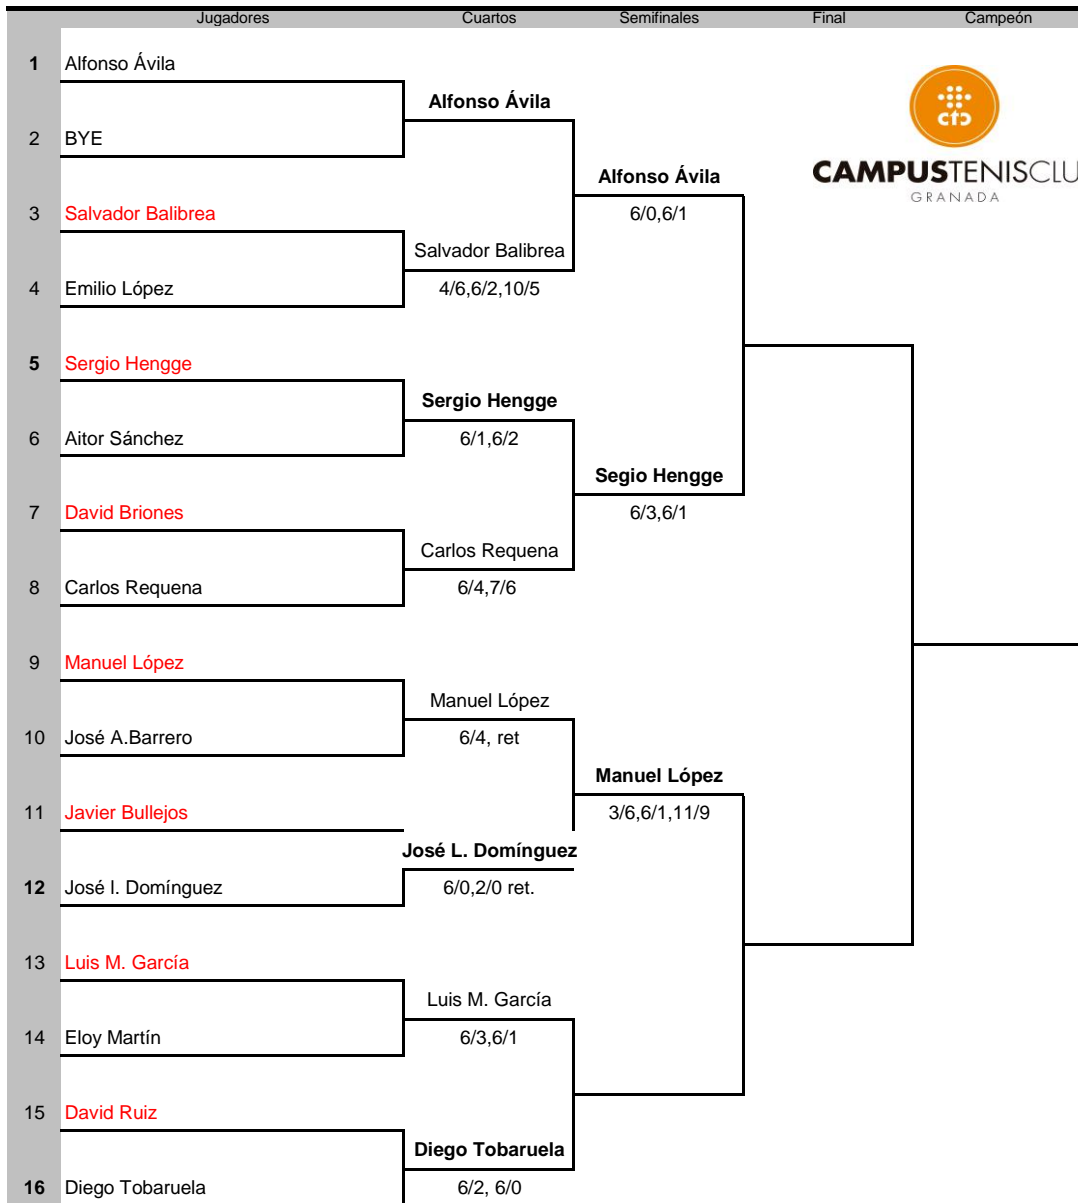

LIGA SOCIAL CTC

FASE FINAL

CAMPUSTENISCLUB
GRANADA